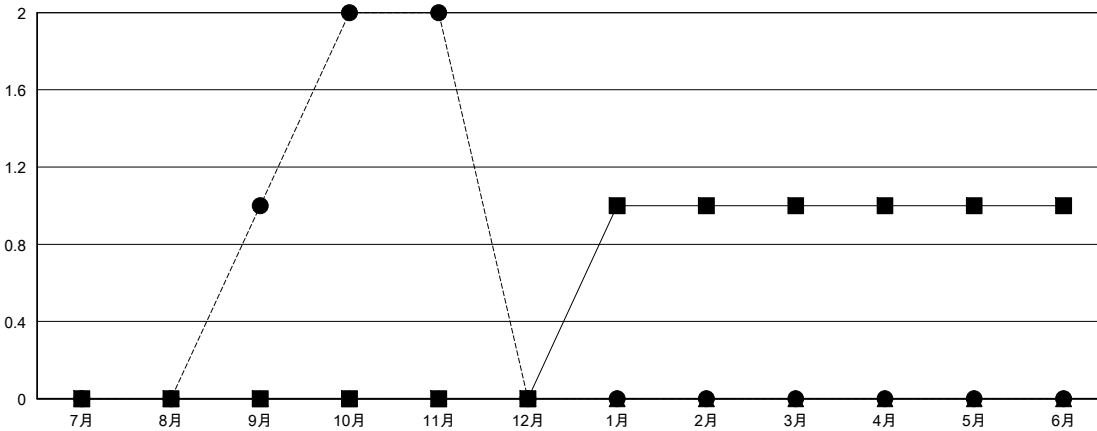

# MONTHLY MEMBERSHIP PROGRESS REPORT

District 337 A

Results as of: 11/30/2024

GMT:

地域 JAPAN

GMT会則地域

クラブ			
結果 : 2024-2025			
四半期	新クラブ目標	新クラブ	解散クラブ
7月/8月/9月	0	1	0
10月/11月/12月	0	1	0
1月/2月/3月	1	0	0
4月/5月/6月	0	0	0

名			
結果 : 2024-2025			
四半期	会員純増目標	会員増強実績	退会者(転籍を含む)実際
7月/8月/9月	115	143	55
10月/11月/12月	65	88	36
1月/2月/3月	60	0	0
4月/5月/6月	40	0	0

新クラブ目標及び実績累計

会員目標及び実績累計

解散クラブ: 0	72 CLUBS OF 113 一名以上の新会員を登録	男女別
退会者	<a href="#">会員累計データを見るには、ここをクリック</a>	男性 3,257 (73.97%)
物故会員 14		女性 1,145 (26.00%)
クラブ解散 0	世帯主/家族会員合計 0	
その他 69	国際会費半額の家族会員 0	
合計 83		