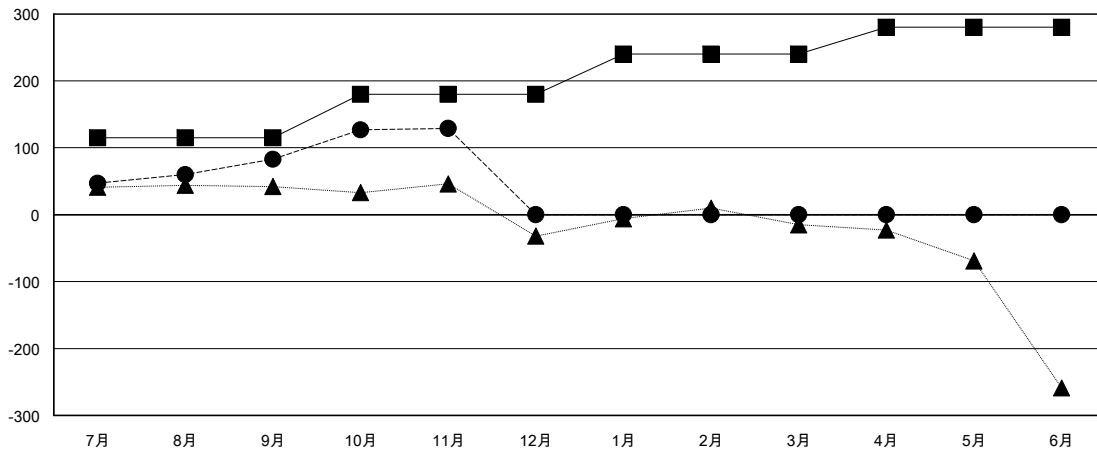

# MONTHLY MEMBERSHIP PROGRESS REPORT

District 337 A

Results as of: 11/30/2024

GMT:

地域 JAPAN

GMT会則地域

クラブ			
結果 : 2024-2025			
四半期	新クラブ目標	新クラブ	解散クラブ
7月/8月/9月	0	1	0
10月/11月/12月	0	1	0
1月/2月/3月	1	0	0
4月/5月/6月	0	0	0

名			
結果 : 2024-2025			
四半期	会員純増目標	会員増強実績	退会者(転籍を含む)実際
7月/8月/9月	115	143	55
10月/11月/12月	65	88	36
1月/2月/3月	60	0	0
4月/5月/6月	40	0	0

新クラブ目標及び実績累計

会員目標及び実績累計

解散クラブ: 0	72 CLUBS OF 113 一名以上の新会員を登録	男女別
退会者	<a href="#">会員累計データを見るには、ここをクリック</a>	男性 3,257 (73.97%)
物故会員 14		女性 1,145 (26.00%)
クラブ解散 0	世帯主/家族会員合計 0	
その他 69	国際会費半額の家族会員 0	
合計 83		